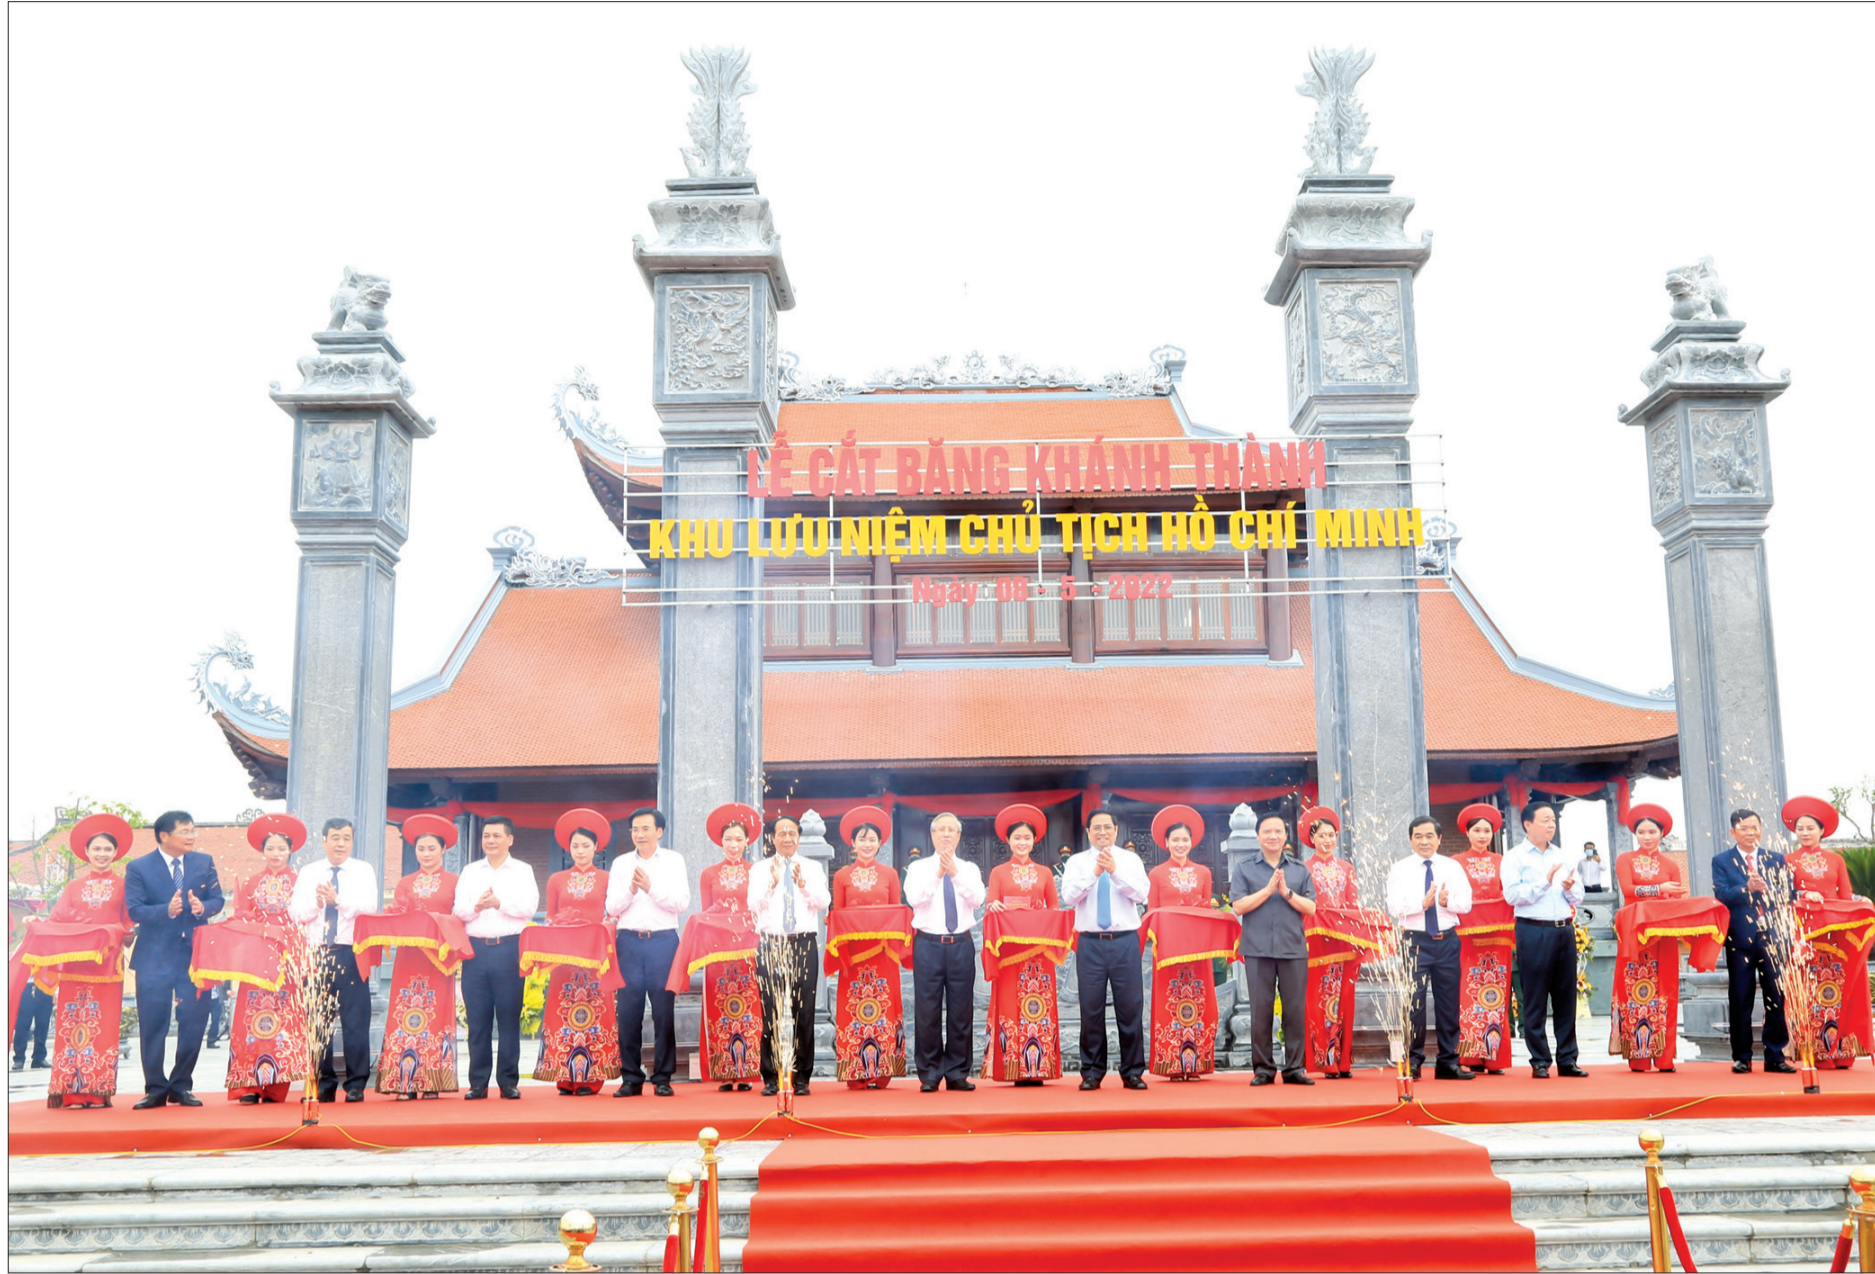

Một số hình ảnh Thủ tướng Chính phủ Phạm Minh Chính thăm và làm việc tại Thái Bình

Thủ tướng Chính phủ Phạm Minh Chính cùng các đồng chí lãnh đạo Đảng, Nhà nước, lãnh đạo tỉnh cắt băng khánh thành Khu lưu niệm Chủ tịch Hồ Chí Minh tại xã Nam Cường (Tiên Hải).

Thủ tướng Chính phủ Phạm Minh Chính cùng các đồng chí lãnh đạo Đảng, Nhà nước, lãnh đạo tỉnh dâng hương tưởng niệm Chủ tịch Hồ Chí Minh tại Khu lưu niệm Chủ tịch Hồ Chí Minh.

Thủ tướng Chính phủ Phạm Minh Chính ghi sổ vàng lưu niệm tại Khu lưu niệm Chủ tịch Hồ Chí Minh.

Thủ tướng Chính phủ Phạm Minh Chính với nhân dân xã Nam Cường (Tiên Hải).

Thủ tướng Chính phủ Phạm Minh Chính cùng các đồng chí lãnh đạo Đảng, Nhà nước, lãnh đạo tỉnh tham quan thực tế khu công nghiệp Liên Hà Thái.

Thủ tướng Chính phủ Phạm Minh Chính cùng các đồng chí lãnh đạo Đảng, Nhà nước, lãnh đạo tỉnh thực hiện nghi thức khởi công dự án đầu tư xây dựng tuyến đường vành đai phía Nam thành phố Thái Bình, đoạn từ cầu ngang S1 đến đường Chu Văn An kéo dài.